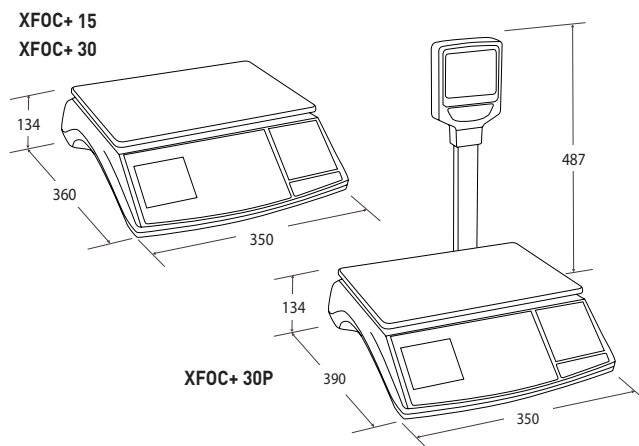

Dimensiones exteriores (mm)

Ref.	Accesorios
60913	Cable USB (ZFOC)
32265	Cable RS-232 a PC